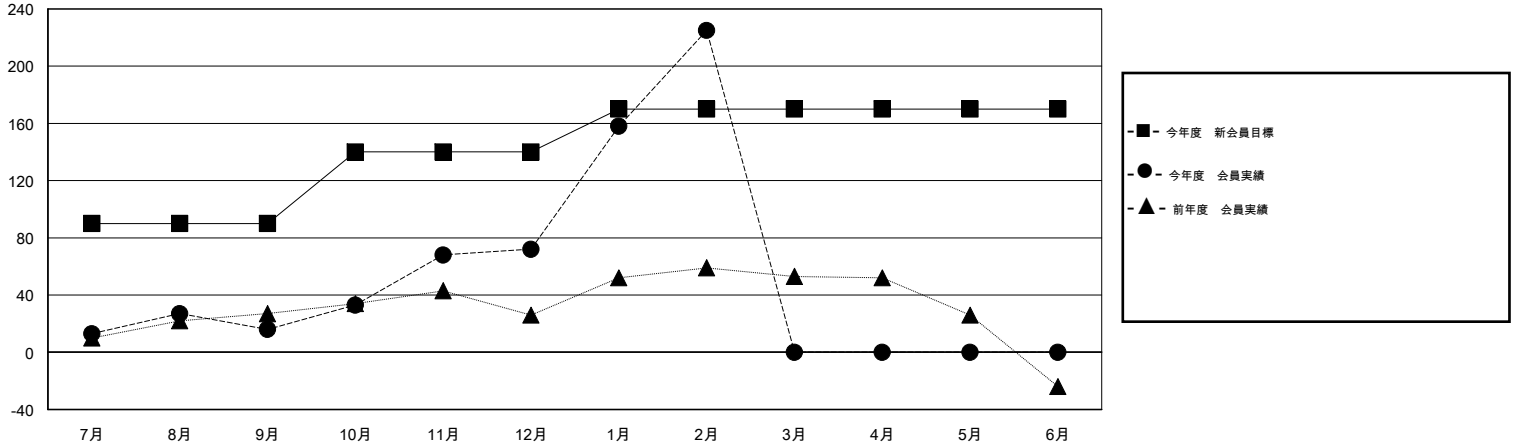

# MONTHLY MEMBERSHIP PROGRESS REPORT

District 333 B

Results as of: 2/29/2016

GMT: Masayuki Kaneko

地域 JAPAN

GMT会則地域 5-Jap

クラブ				
結果 : 2015-2016				
四半期	新クラブ目標	新クラブ	解散クラブ	純増 / 減
7月/8月/9月	0	0	1	-1
10月/11月/12月	1	0	1	-1
1月/2月/3月	0	0	0	0
4月/5月/6月	0	0	0	0

名				
結果 : 2015-2016				
四半期	新会員目標	チャーターメン バー / 新会員	退会者	純増 / 減
7月/8月/9月	90	66	50	16
10月/11月/12月	50	92	36	56
1月/2月/3月	30	169	16	153
4月/5月/6月	0	0	0	0

新クラブ目標及び実績累計

会員目標及び実績累計

解散クラブ: 2	45 CLUBS OF 51 一名以上の新会員を登録	男女別
退会者		男性 1,127 (62.75%)
物故会員 9		女性 669 (37.25%)
クラブ解散 33	<a href="#">健康診断データはこちら</a>	家族会員 1,008
その他 60		世帯主 417
合計 102		世帯主以外 591